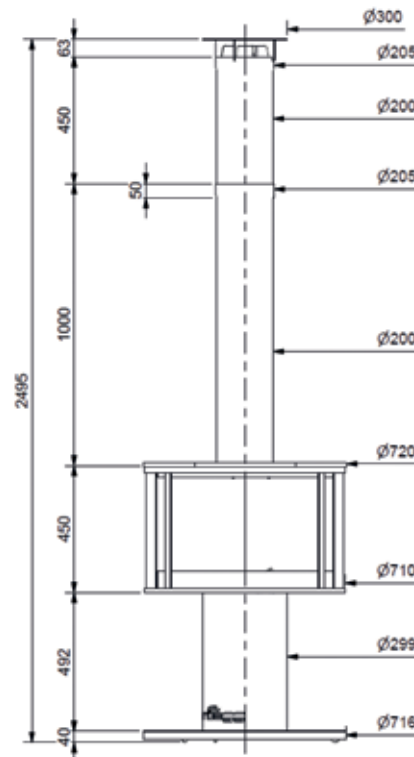

ABMESSUNGEN

STANDARDAUSSTATTUNG

ERHÄLTICHE OPTIONEN

- Zusätzliche Rauchrohre 500 mm
- Zusätzliche Rauchrohre 1000 mm
- Feuerraum aus Stahl
- Weitere Optionen auf Anfrage

GESAMTGEWICHT

Feuerraum mit Schamottsteinen:
130 kg