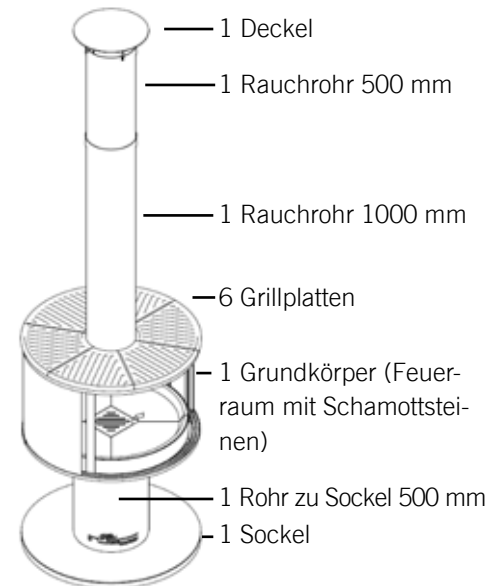

Bei einem Bier diskutierte Matthias Rüegg - Geschäftsführer der Rüegg Cheminée Schweiz AG in der zweiten Generation - dieses Manko lange und intensiv mit Kollegen. Und DAS bedeutete den Startschuss für die Rüegg SURPRISE. Was als Skizze begann, wurde monatelang in der Innovationsstätte von Rüegg entwickelt und getestet, bis die Marktreife erreicht war.

Der Feuerraum der SURPRISE besteht aus hochwertigem Cortenstahl. Im Freien ungeschützt aufgestellt, entwickelt der blank gelieferte Cortenstahl innert einiger Monate einen oberflächlichen Rost und baut darunter eine starke Schutzschicht auf, die den Stahl vor dem schnellen Zerfall schützt. Die intensive orange-hellbraune Farbe sieht gut aus und bildet einen ästhetisch spannenden Kontrast zum schwarz lackierten Sockel und Schornstein sowie zu den massiven Grillplatten aus Guss.

ABMESSUNGEN

STANDARDAUSSTATTUNG

ERHÄLTICHE OPTIONEN

- Zusätzliche Rauchrohre 500 mm
- Zusätzliche Rauchrohre 1000 mm
- Feuerraum aus Stahl
- Weitere Optionen auf Anfrage

GESAMTGEWICHT

Feuerraum mit Schamottsteinen:
130 kg