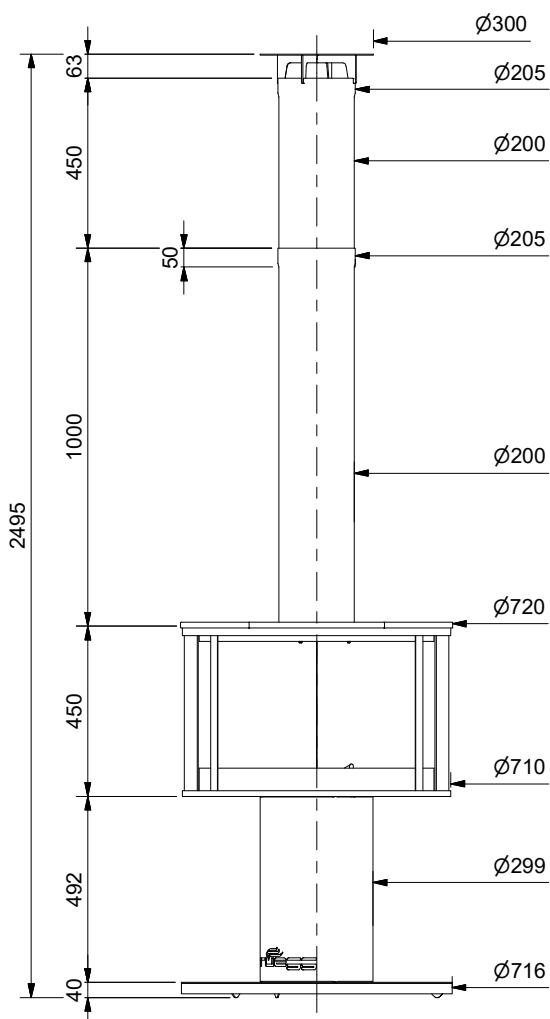

Frontansicht / Vue de face
Vista frontale / Front view

Aufsicht / Vue de haut
Vista dall'alto / View above

Grundriss Feuerstelle / Coupe sur foyer
Sezione al piano fuoco / Layout fireplace

100 cm
80 cm
60 cm
40 cm
20 cm
0

Allgemeintoleranz / Tolerance générale / Tolleranza generale / Tolerance general ± 2 mm

Detailansichten durch Zoom-Funktion auf dem elektronischen pdf-Massblatt ersichtlich. Download unter www.ruegg-cheminee.com.
La vue détaillée est visible par la fonction zoom sur la fiche de mesure pdf. Download voir sous voir sous www.ruegg-cheminee.com.
La vista dettagliata é resa possibile tramite la funzione "Zoom" sulla scheda tecnica in pdf. Scaricabile dal sito www.ruegg-camini.it.
Detailed views of zoom function on the electronic PDF datasheet apparent. Download at www.ruegg-cheminee.com.

Alle Masse in mm! Massänderungen vorbehalten / Dimensions en mm! Sous réserve de modifications / Tutte le misure indicate sono in mm! Con riserva di modifica / All dimensions in mm! Mass change without notice

Typ **Surprise**

Massblatt
Fiche de mesure
Scheda tecnica
Dimensional drawing

Masstab
Echelle
Scala
Scale

Art. Nr.

Status **Freigegeben**

1:20

ruegg
SWITZERLAND

Rüegg Cheminée Schweiz AG
Studbachstrasse 7
CH-8340 Zumikon