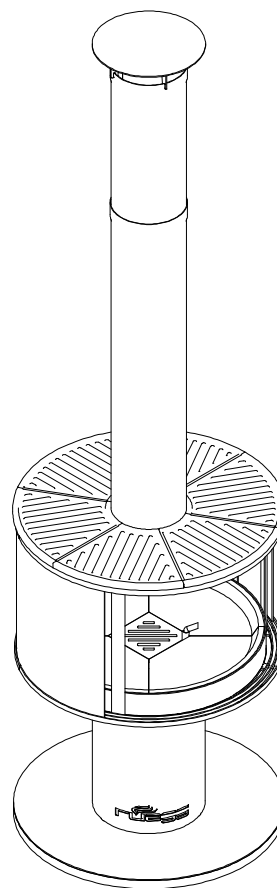

Frontansicht / Vue de face
Vista frontale / Front view

Aufsicht / Vue de haut
Vista dall'alto / View above

Grundriss Feuerstelle / Coupe sur foyer
Sezione al piano fuoco / Layout fireplace

100 cm
80 cm
60 cm
40 cm
20 cm
0

Allgemeintoleranz / Tolerance générale / Tolleranza generale / Tolerance general ± 2 mm

Detailansichten durch Zoom-Funktion auf dem elektronischen pdf-Massblatt ersichtlich. Download unter www.ruegg-cheminee.com.
La vue détaillée est visible par la fonction zoom sur la fiche de mesure pdf. Download voir sous voir sous www.ruegg-cheminee.com.
La vista dettagliata é resa possibile tramite la funzione "Zoom" sulla scheda tecnica in pdf. Scaricabile dal sito www.ruegg-camini.it.
Detailed views of zoom function on the electronic PDF datasheet apparent. Download at www.ruegg-cheminee.com.

Alle Masse in mm! Massänderungen vorbehalten / Dimensions en mm! Sous réserve de modifications / Tutte le misure indicate sono in mm! Con riserva di modifica / All dimensions in mm! Mass change without notice

Typ **Surprise**

Massblatt
Fiche de mesure
Scheda tecnica
Dimensional drawing

Masstab
Echelle
Scala
Scale

Art. Nr.

Status **Freigegeben**

1:20

ruegg
SWITZERLAND

Rüegg Cheminée Schweiz AG
Studbachstrasse 7
CH-8340 Zumikon