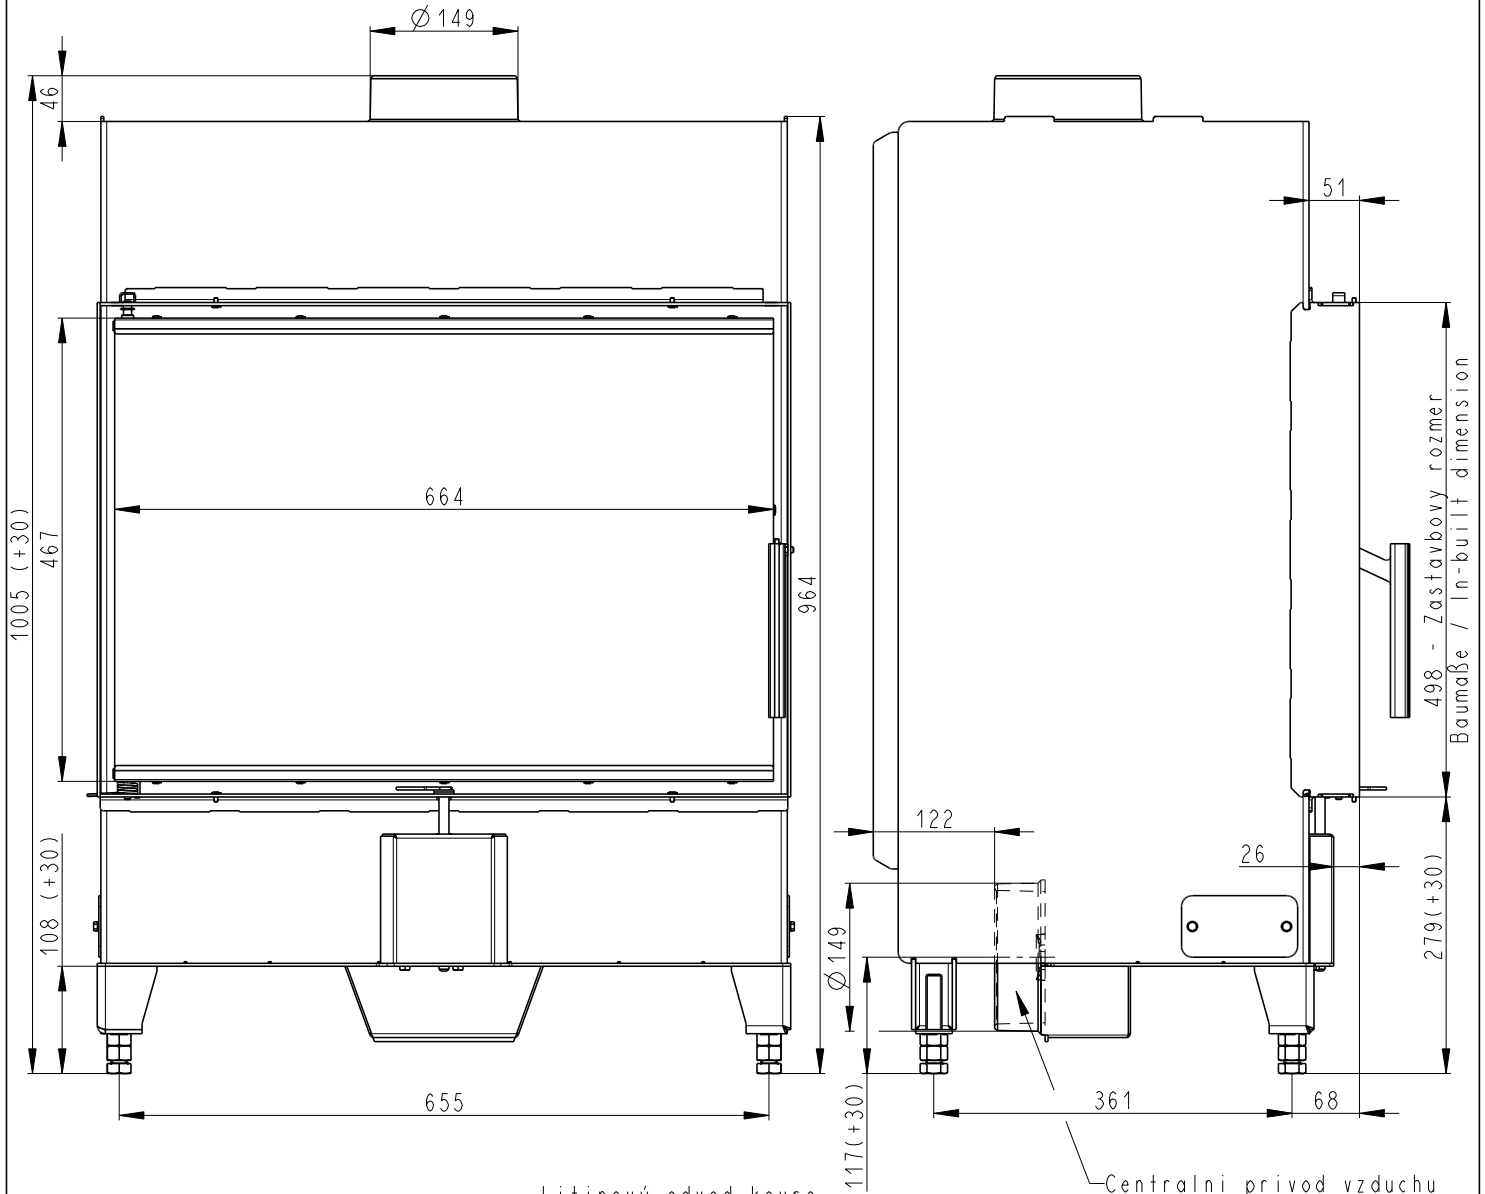

Rozměry v mm  
 Maße in mm  
 Dimensions in mm

Heat 2g 70.50.01

170 kg

Litínový odvod kouře  
 Cast iron spigot  
 Der gusseiserne Rauchabgang

Centralni privod vzduchu  
 Central air inlet  
 Zentralluftzufuhr