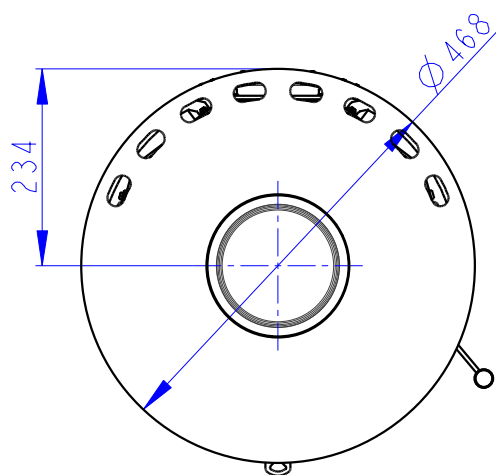

Rozmery v mm  
Maße in mm  
Dimensions in mm

LUANCO N03 PLECH-064K

149 kg

CENTRALNI PRIVOD VZDUCHU  
Zentralluftzufuhr  
Central air inlet

SEKUNDARNI VZDUCH  
Sekundärluft  
Secondary air  
A/UND/AND  
PRIMARNI VZDUCH  
Primärluft  
Primary air