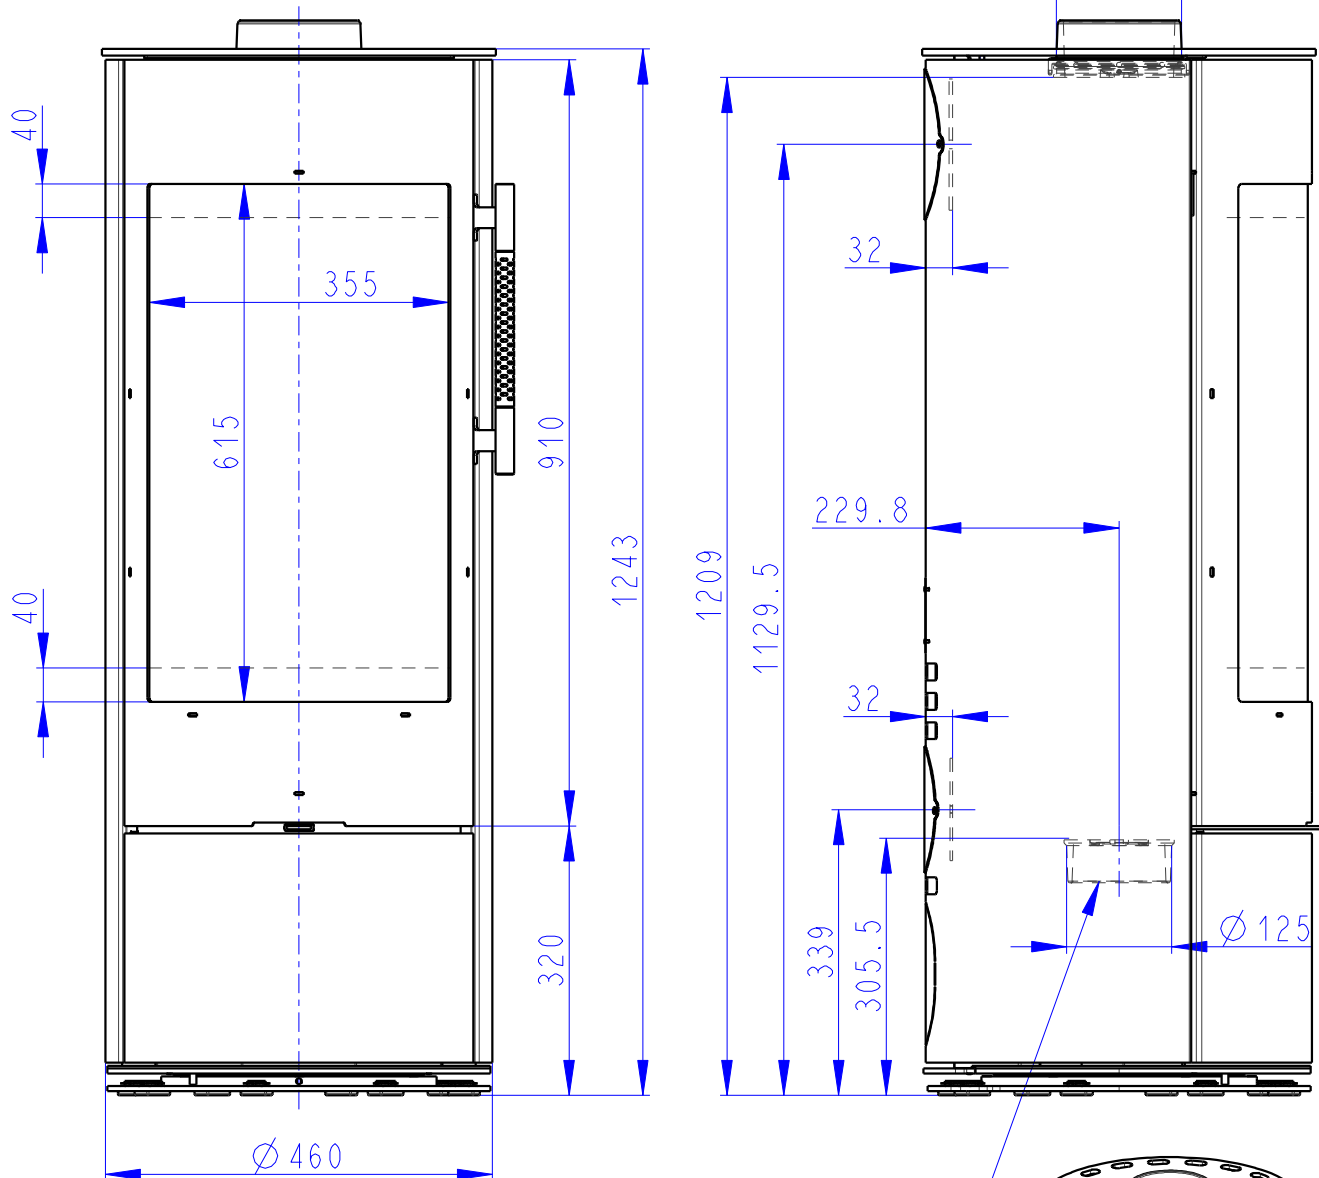

Rozmery v mm  
Maße in mm  
Dimensions in mm

LUANCO N03 PLECH-064K

149 kg

CENTRALNI PRIVOD VZDUCHU  
Zentralluftzufuhr  
Central air inlet

SEKUNDARNI VZDUCH  
Sekundärluft  
Secondary air  
A/UND/AND  
PRIMARNI VZDUCH  
Primärluft  
Primary air