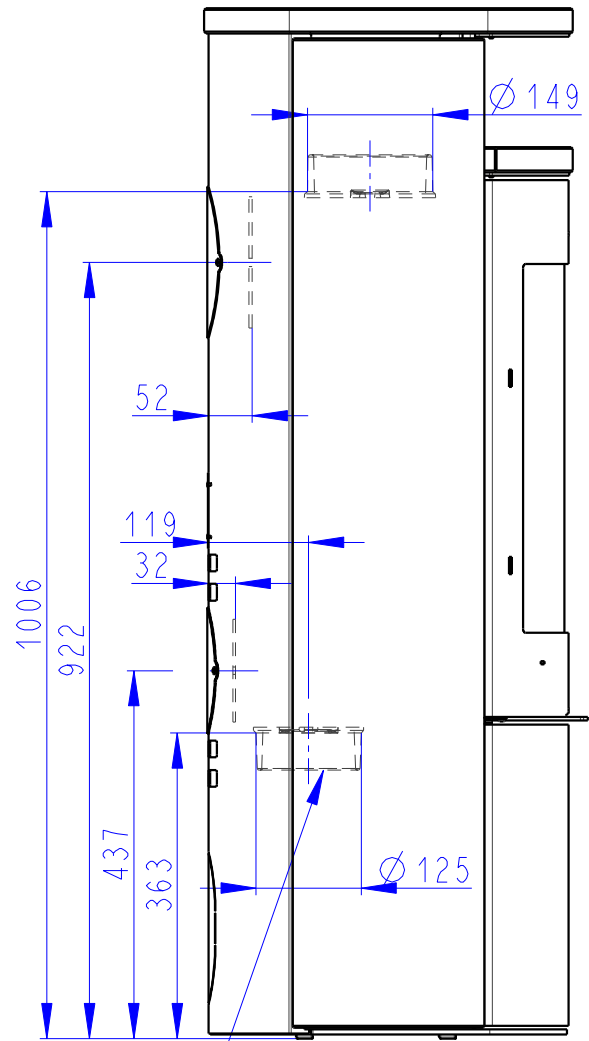

Rozmery v mm
 Maße in mm
 Dimensions in mm

LUGO N 02 SERPENTIN-097H

179 kg

Centralni privod vzduchu $\varnothing 125$
 Zentral luftzufuhr $\varnothing 125$
 Central air inlet $\varnothing 125$

Primarni a sekundarni vzduch
 Primarluft und sekundarluft
 Primary and secondary air