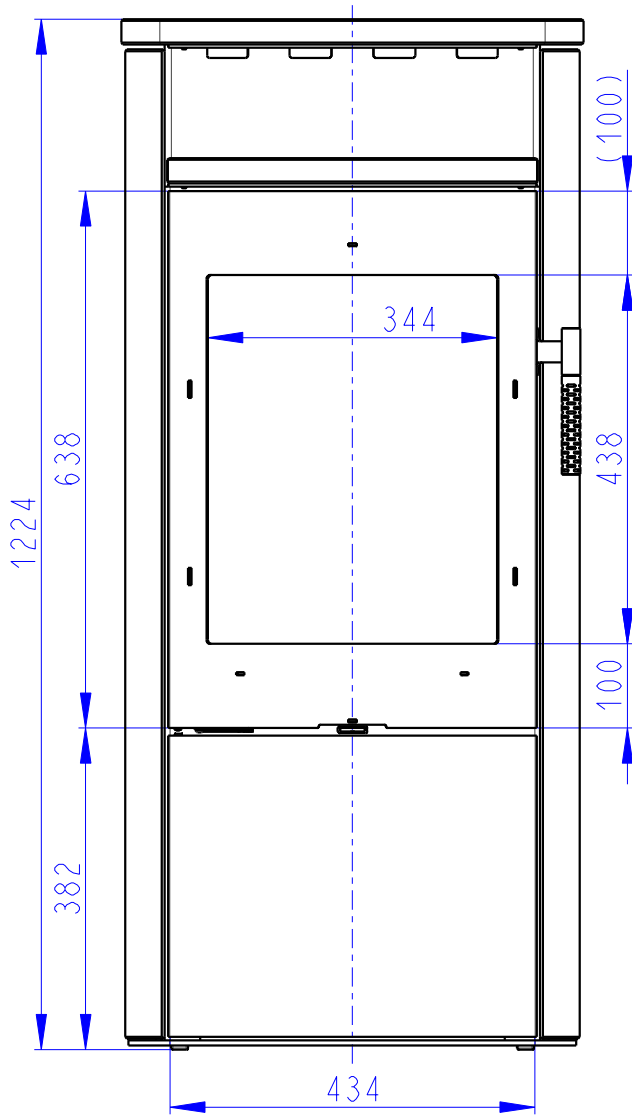

Rozmery v mm
 Maße in mm
 Dimensions in mm

LUGO N 02 SERPENTIN-097H

179 kg

Centralni privod vzduchu $\varnothing 125$
 Zentral luftzufuhr $\varnothing 125$
 Central air inlet $\varnothing 125$

Primarni a sekundarni vzduch
 Primarluft und sekundarluft
 Primary and secondary air