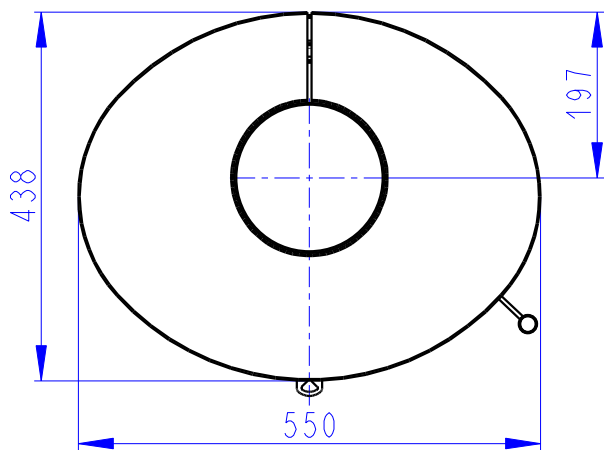

Rozmery v mm
 Maße in mm
 Dimensions in mm

LUGO N 02 SERPENTIN-097H

179 kg

Centralni privod vzduchu $\varnothing 125$
 Zentral luftzufuhr $\varnothing 125$
 Central air inlet $\varnothing 125$

Primarni a sekundarni vzduch
 Primarluft und sekundarluft
 Primary and secondary air