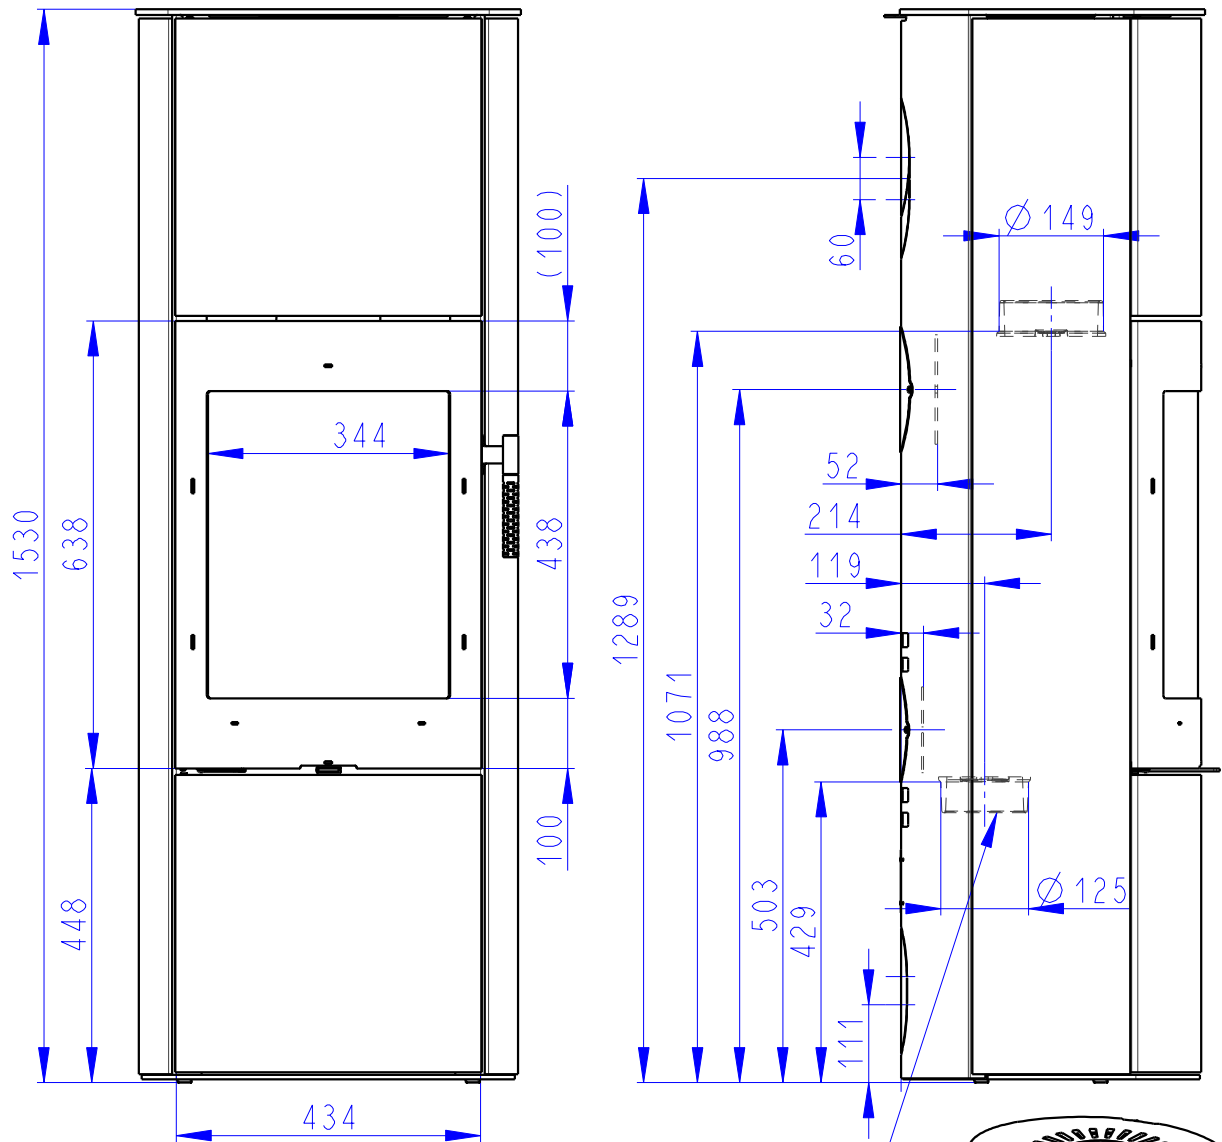

Rozmery v mm
Maße in mm
Dimensions in mm

LUGO N 03 AKUM PLECH-097J

150 kg

Centralni privod vzduchu $\varnothing 125$
Zentral lufzufuhr $\varnothing 125$
Central air inlet $\varnothing 125$

Primarni a sekundarni vzduch
Primarluft und sekundarluft
Primary and secondary air