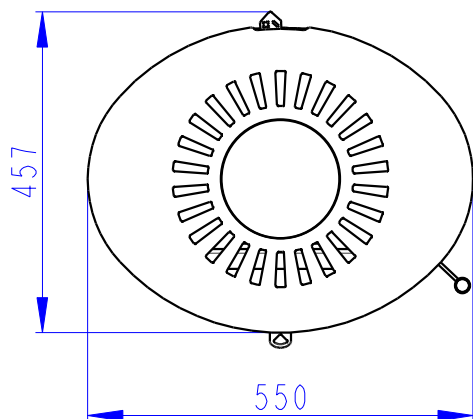

Rozmery v mm
Maße in mm
Dimensions in mm

LUGO N 03 AKUM PLECH-097J

150 kg

Centralni privod vzduchu $\varnothing 125$
Zentral lufzufuhr $\varnothing 125$
Central air inlet $\varnothing 125$

Primarni a sekundarni vzduch
Primarluft und sekundarluft
Primary and secondary air