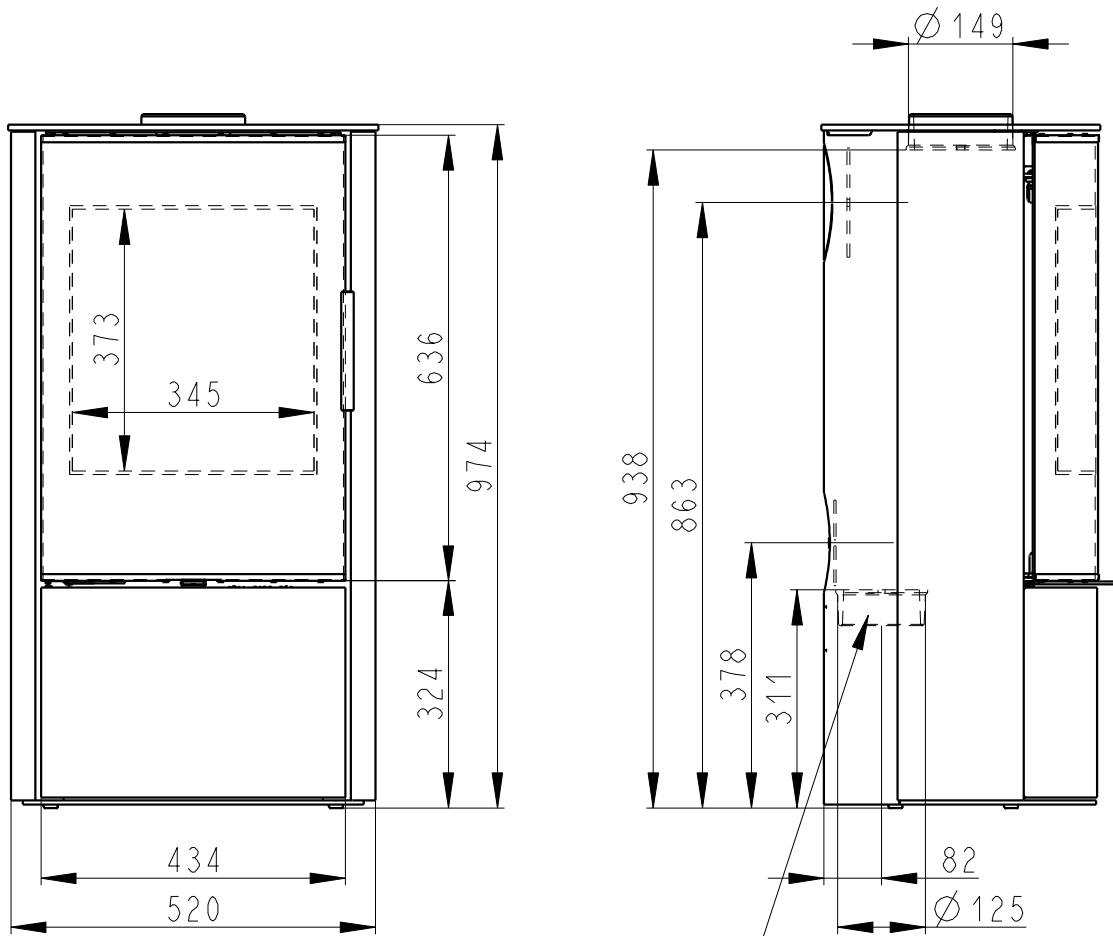

Rozmery v mm; Maße in mm; Dimensions in mm

LAREDO - BOK PLECH VIKO PLECH - 181A

118 kg

CENTRALNI PRIVOD VZDUCHU
Zentralluftzufuhr
Central air inlet
 $\varnothing 125$ mm

SEKUNDARNI VZDUCH
Sekundärluft
Secondary air
A/UND/AND
PRIMARNI VZDUCH
Primärluft
Primary air