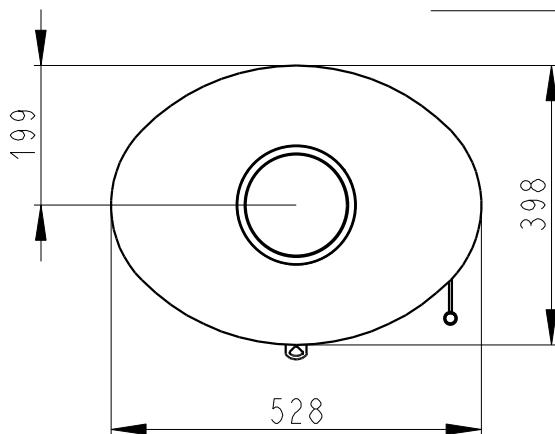

Rozmery v mm; Maße in mm; Dimensions in mm

LAREDO - BOK PLECH VIKO PLECH - 181A

118 kg

CENTRALNI PRIVOD VZDUCHU
Zentralluftzufuhr
Central air inlet
 $\varnothing 125$ mm

SEKUNDARNI VZDUCH
Sekundärluft
Secondary air
A/UND/AND
PRIMARNI VZDUCH
Primärluft
Primary air