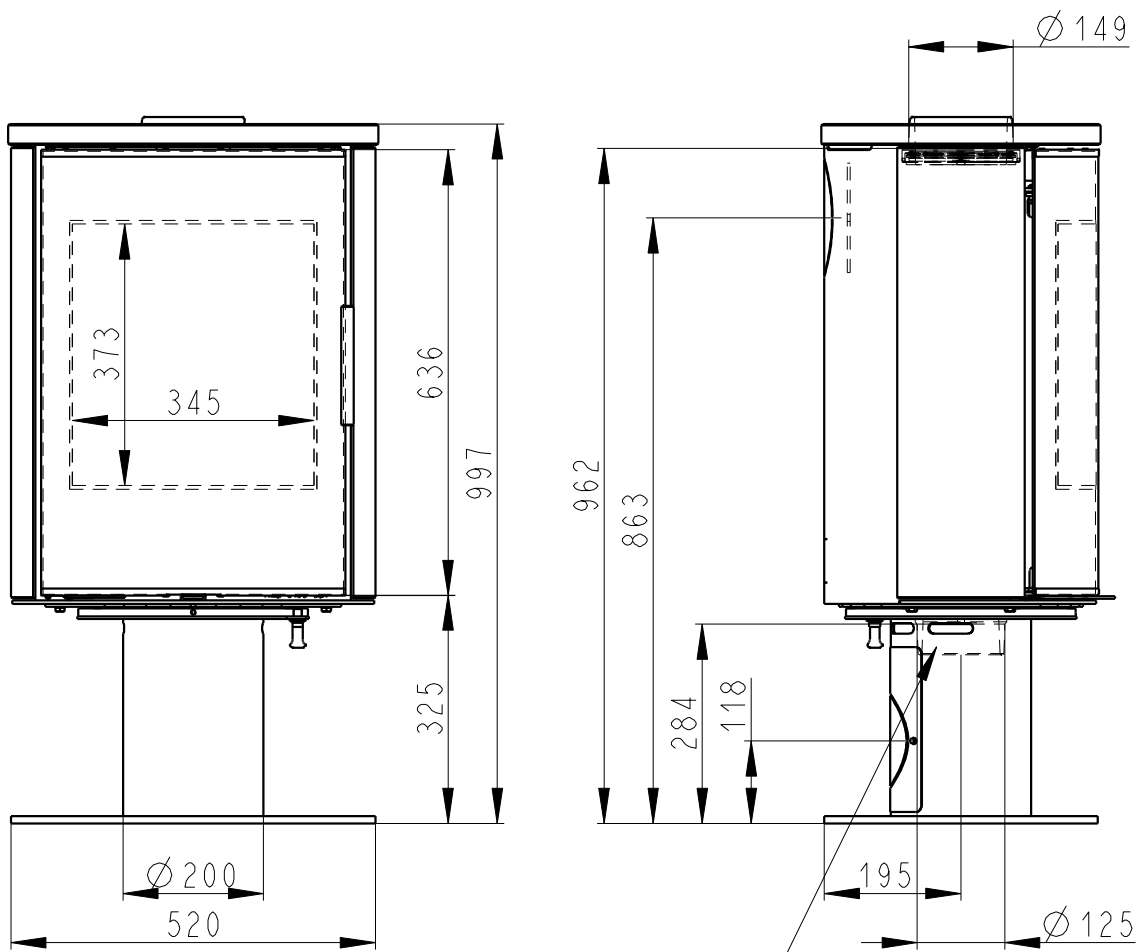

LAREDO T - SERPENTIN - 181B

137 kg

CENTRALNI PRIVOD VZDUCHU
Zentralluftzufuhr
Central air inlet
Ø 125mm

SEKUNDARNI VZDUCH
Sekundärluft
Secondary air
A/UND/AND
PRIMARNI VZDUCH
Primärluft
Primary air