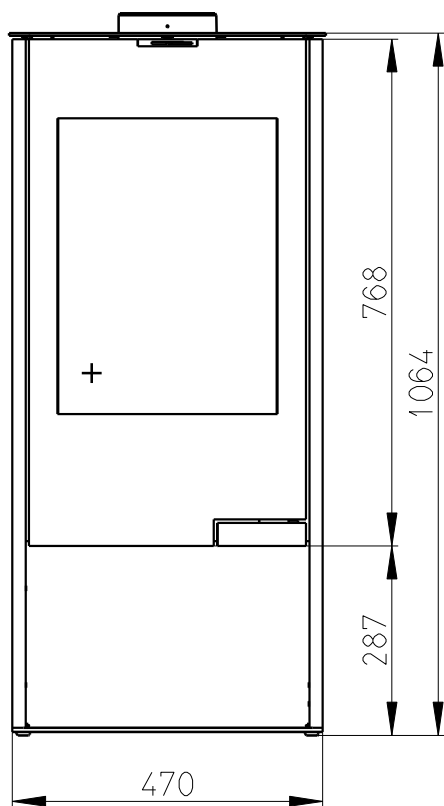

Rozmery v mm; Maße in mm

TALA 01 - PLECH - 082A

110 kg

SEKUNDARNI VZDUCH
Sekundär luft

PRIMARNI VZDUCH
Primär luft