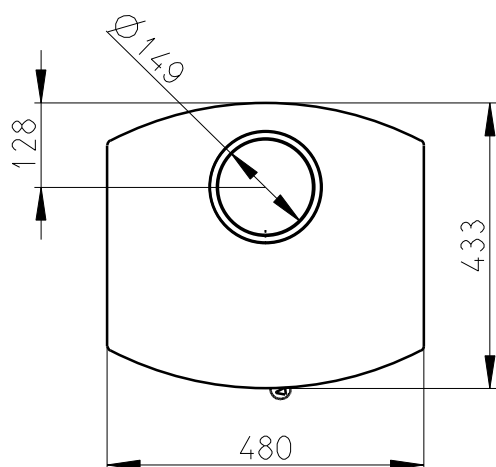

Rozmery v mm; Maße in mm

TALA 01 - PLECH - 082A

110 kg

SEKUNDARNI VZDUCH
Sekundär luft

PRIMARNI VZDUCH
Primär luft