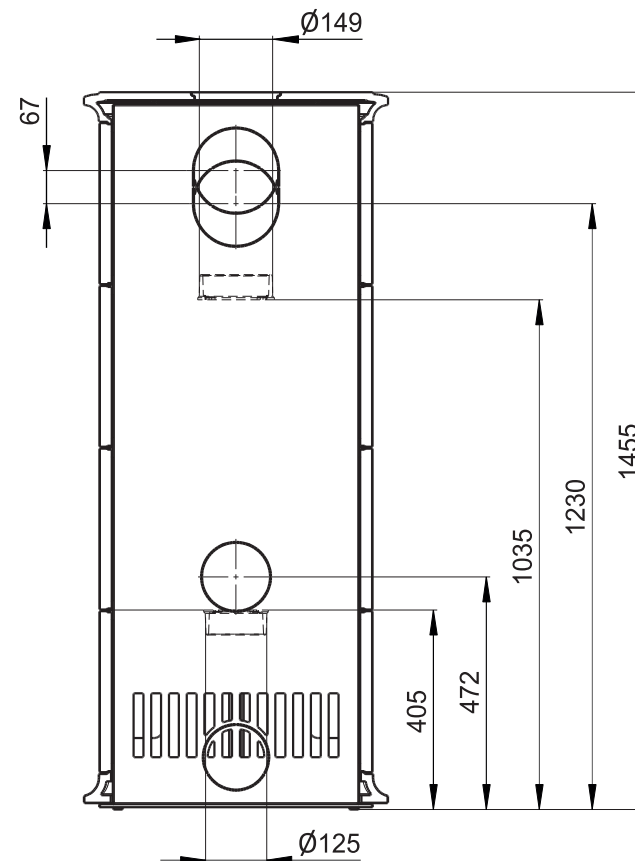

Primární / Sekundární vzduch  
Primärluft / Sekundärluft  
Primary / Secondary air

CPV - Centr. přívod vzduchu  
ZLZ - Zentralluftzufuhr  
CAI - Central air inlet

Rozměry v mm  
Maße in mm  
Dimensions in mm

Kachlová kamna Kachelöfen Tiled Stoves	Typ Type Typ	<b>GREMIO 1</b>	List Blatt Sheet	<b>1/1</b>
Hmotnost Gewicht Weight	200 kg		Rozměry topeniště (výška x šířka x hloubka) Maße Feuerraum (höhe x breite x tiefe) Combustion Chamber Dimensions (height x width x depth)	
		260 x 320 x 250 (mm)	Hein & spol. - keramické závody, spol. s r. o. Odry - Tošovice	