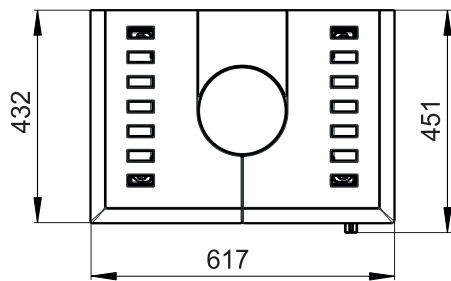

Primární / Sekundární vzduch  
Primärluft / Sekundärluft  
Primary / Secondary air

CPV - Centr. přívod vzduchu  
ZLZ - Zentralluftzufuhr  
CAI - Central air inlet

Rozměry v mm  
Maße in mm  
Dimensions in mm

Kachlová kamna Kachelöfen Tiled Stoves	Typ Type Typ	<b>GREMIO 1</b>	List Blatt Sheet	<b>1/1</b>
Hmotnost Gewicht Weight	200 kg		Rozměry topeniště (výška x šířka x hloubka) Maße Feuerraum (höhe x breite x tiefe) Combustion Chamber Dimensions (height x width x depth)	
		260 x 320 x 250 (mm)	Hein & spol. - keramické závody, spol. s r. o. Odry - Tošovice	