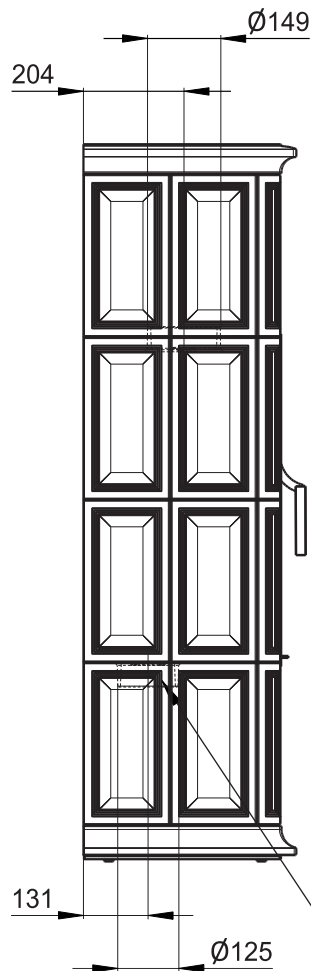

Primární / Sekundární vzduch  
Primärluft / Sekundärluft  
Primary / Secondary air

CPV - Centr. přívod vzduchu  
ZLZ - Zentralluftzufuhr  
CAI - Central air inlet

Rozměry v mm  
Maße in mm  
Dimensions in mm

Kachlová kamna Kachelöfen Tiled Stoves	Typ Type Typ	<b>GREMIO 1</b>	List Blatt Sheet	<b>1/1</b>
Hmotnost Gewicht Weight	200 kg		Rozměry topeniště (výška x šířka x hloubka) Maße Feuerraum (höhe x breite x tiefe) Combustion Chamber Dimensions (height x width x depth)	
		260 x 320 x 250 (mm)	Hein & spol. - keramické závody, spol. s r. o. Odry - Tošovice	